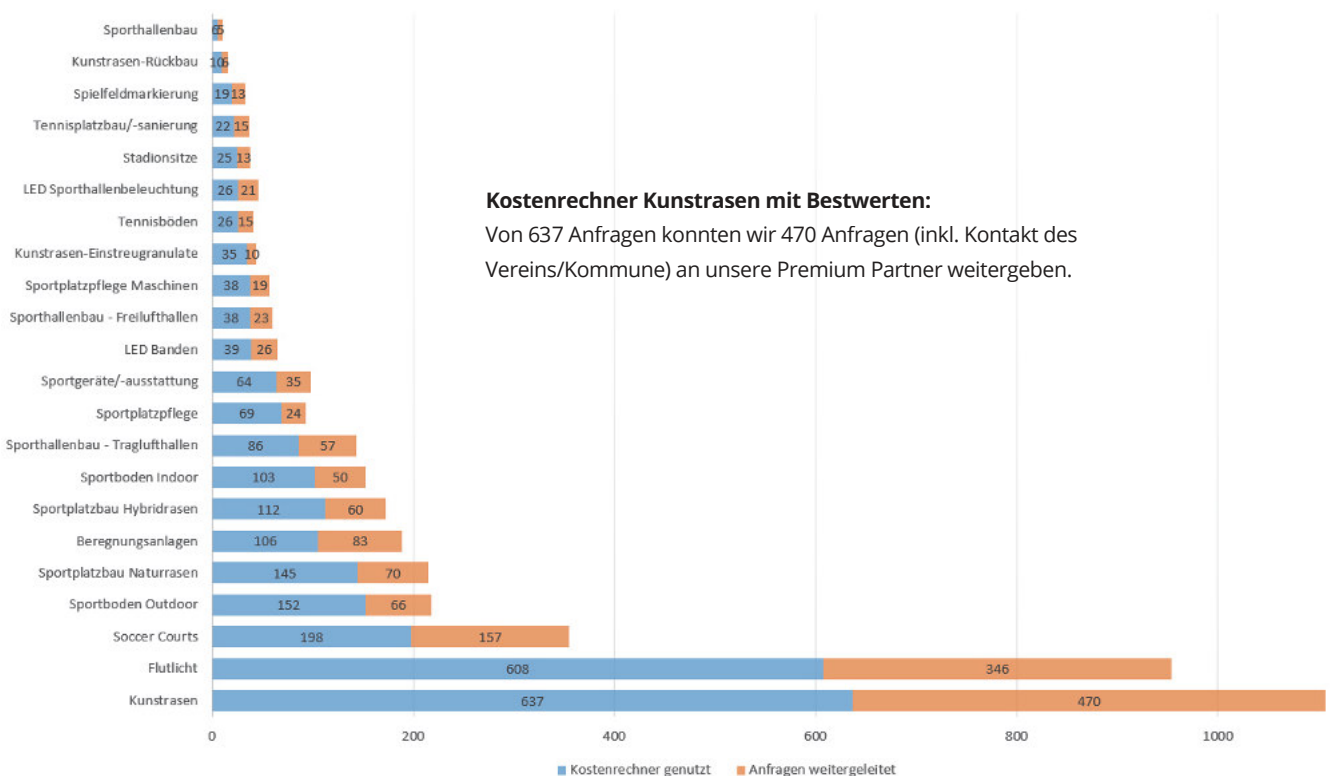

ANBIETERVERZEICHNIS

Das Anbieterverzeichnis ist so konzipiert, dass Interessenten über die Suche auf direktem Weg zu den Unternehmen gelangen.

NEWS

In den News werden aktuelle Themen und Projekte der Anbieter veröffentlicht. Die Besucher der Seite erfahren hier, wer an welchen Projekten beteiligt ist und welches Unternehmen welche Produkte anbietet.

Sportstättenrechner ist der einfachste und schnellste Weg, sich umfassend über die Kosten rund um den Neubau, die Sanierung oder die Ausstattung von Sportstätten zu informieren.

DATEN & FAKTEN

- sportstaettenrechner.de ist **online seit August 2016**
- Durchschnittliche Besucher / Monat: **6.680**
- Durchschnittliche Seitenaufrufe / Monat: **23.240**
- Durchschnittliche weitergeleitete Anfragen an Premium Kunden / Monat: **212**
- Meistgenutzte Kostenrechner im Jahr 2017: **Neubau Kunstrasenplatz (637), Flutlichtanlagen (608)**

BESUCHER & SEITENAUFRUFE (JAN 2017 - DEZ 2017)

NUTZUNG KOSTENRECHNER & WEITERLEITUNG ANFRAGEN (JAN 2017 - DEZ 2017)

Kostenrechner Kunstrasen mit Bestwerten:

Von 637 Anfragen konnten wir 470 Anfragen (inkl. Kontakt des Vereins/Kommune) an unsere Premium Partner weitergeben.