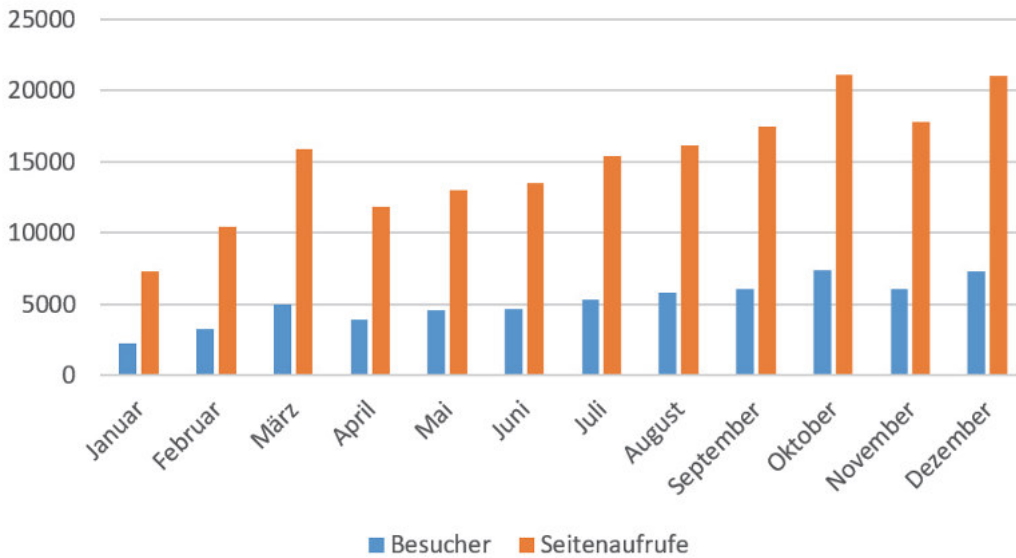

DATEN & FAKTEN

- sportstaettenrechner.de ist **online seit August 2016**
- Durchschnittliche Besucher / Monat: **6.680**
- Durchschnittliche Seitenaufrufe / Monat: **23.240**
- Durchschnittliche weitergeleitete Anfragen an Premium Kunden / Monat: **212**
- Meistgenutzte Kostenrechner im Jahr 2017: **Neubau Kunstrasenplatz (637), Flutlichtanlagen (608)**

BESUCHER & SEITENAUFRUFE (JAN 2017 - DEZ 2017)