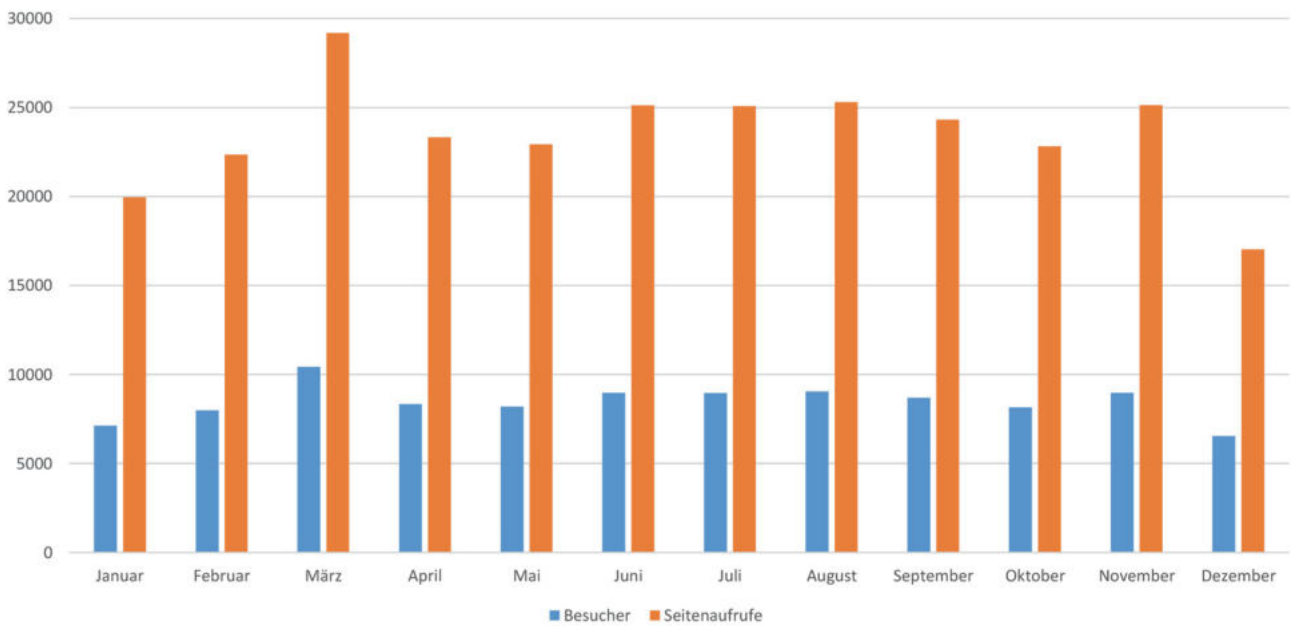

DATEN & FAKTEN (Stand 29.11.2019)

- sportstaettenrechner.de ist **online seit August 2016**
- Durchschnittliche Besucher / Monat: **11.448**
- Durchschnittliche Seitenaufrufe / Monat: **35.281**
- Durchschnittliche weitergeleitete Anfragen an Premium Kunden / Monat: **196**
- Meistgenutzte Kostenrechner im Jahr 2019: **Neubau Kunstrasenplatz (383), Flutlichtanlagen (364)**

BESUCHER & SEITENAUFGRUFE 2019