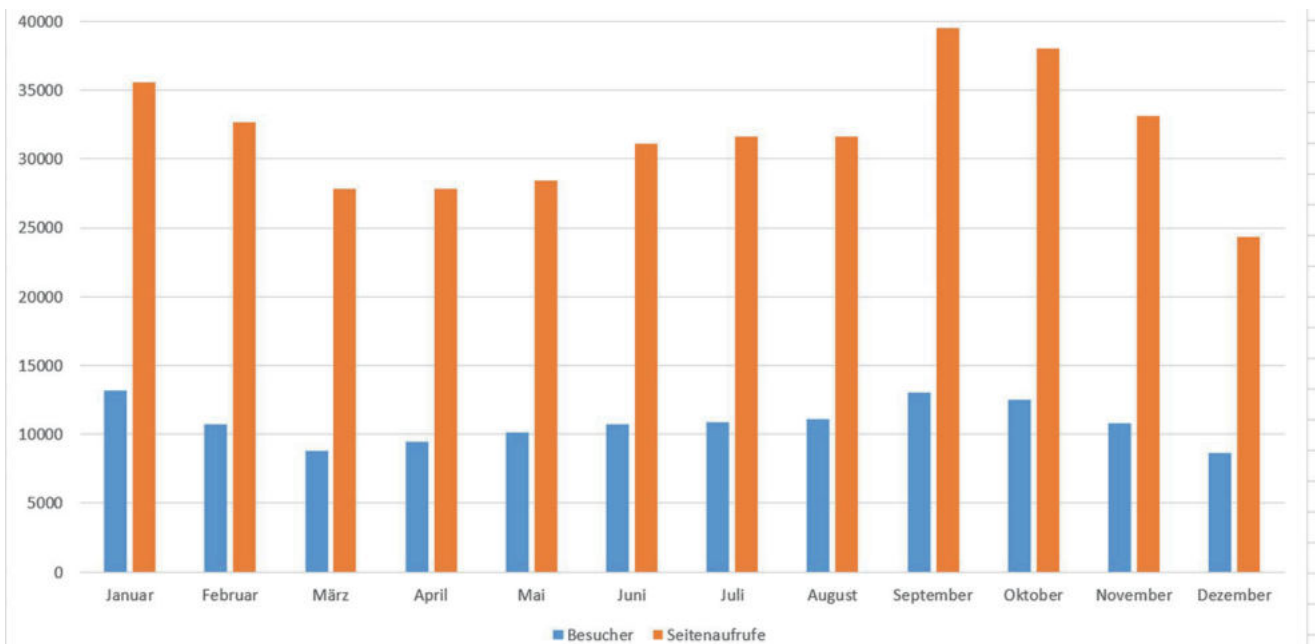

DATEN & FAKTEN (Stand 12.01.2020)

- sportstaettenrechner.de ist **online seit August 2016**
- Durchschnittliche Besucher / Monat: **12.421**
- Durchschnittliche Seitenaufrufe / Monat: **37.612**
- Durchschnittliche weitergeleitete Anfragen an Premium Kunden / Monat: **269**
- Meistgenutzte Kostenrechner im Jahr 2020: **Flutlichtanlagen (487), Neubau Kunstrasenplatz (318)**

BESUCHER & SEITENAUFGRUFE 2020