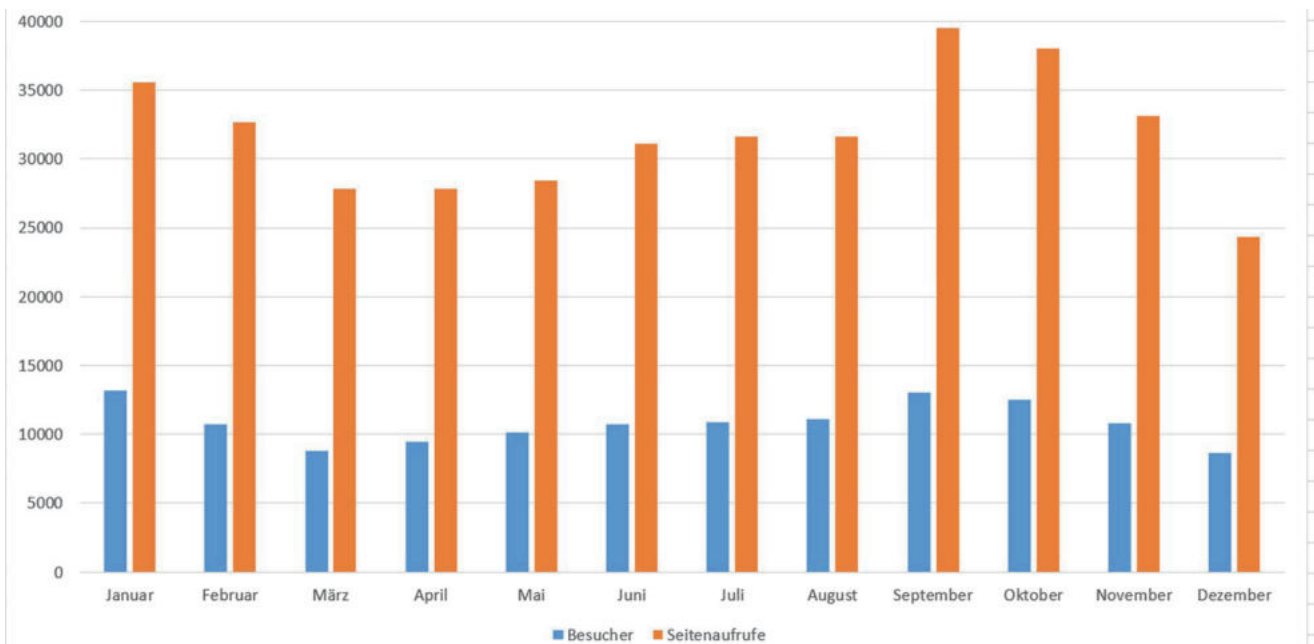

**NUTZUNGSDATEN 2020**

**DATEN & FAKTEN** (Stand 12.01.2020)

- sportstaettenrechner.de ist **online seit August 2016**
- Durchschnittliche Besucher / Monat: **12.421**
- Durchschnittliche Seitenaufrufe / Monat: **37.612**
- Durchschnittliche weitergeleitete Anfragen an Premium Kunden / Monat: **269**
- Meistgenutzte Kostenrechner im Jahr 2020: **Flutlichtanlagen (487), Neubau Kunstrasenplatz (318)**

**BESUCHER & SEITENAUFRUFE 2020**