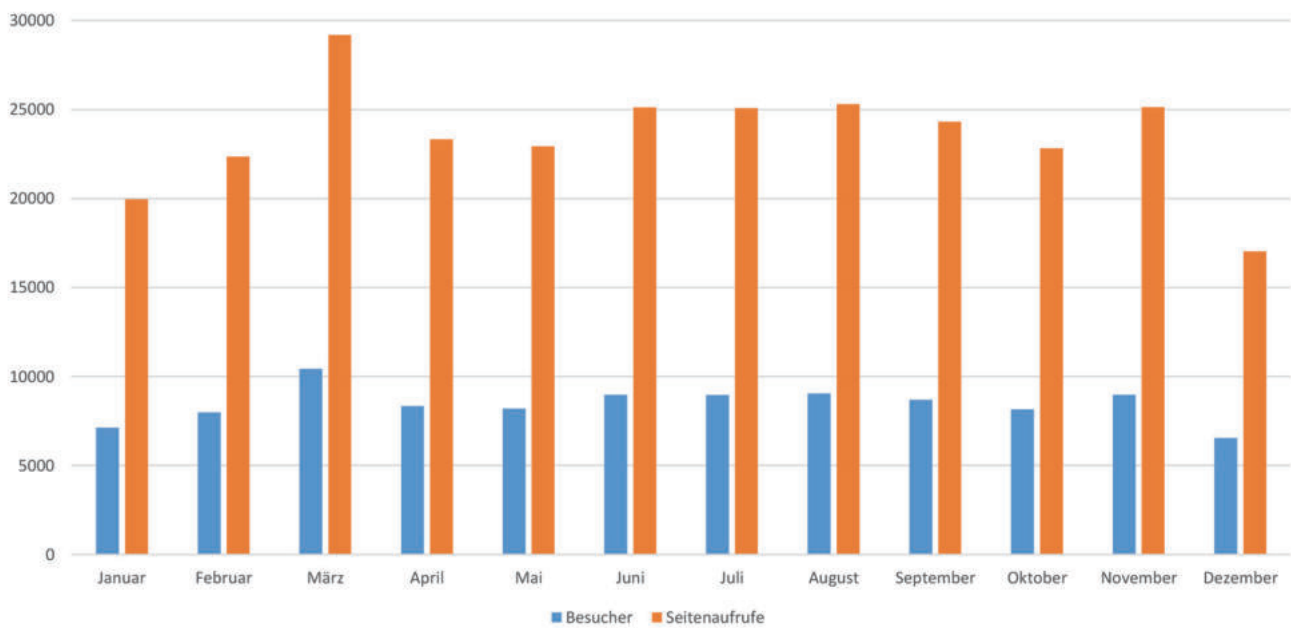

### NEWS

In den News werden aktuelle Themen und Projekte der Anbieter veröffentlicht. Die Besucher der Seite erfahren hier, wer an welchen Projekten beteiligt ist und welches Unternehmen welche Produkte anbietet.

**Sportstättenrechner ist der einfachste und schnellste Weg, sich umfassend über die Kosten rund um den Neubau, die Sanierung oder die Ausstattung von Sportstätten zu informieren.**

### DATEN & FAKTEN (Stand 01.11.2021)

- sportstaettenrechner.de ist **online seit August 2016**
- Durchschnittliche Besucher / Monat: **12.845**
- Durchschnittliche Seitenaufrufe / Monat: **37.662**
- Durchschnittliche weitergeleitete Anfragen an Premium Kunden / Monat: **218**
- Meistgenutzte Kostenrechner im Jahr 2021: **Neubau Kunstrasenplatz (383), Flutlichtanlagen (364)**

### BESUCHER & SEITENAUFGRUFE 2021