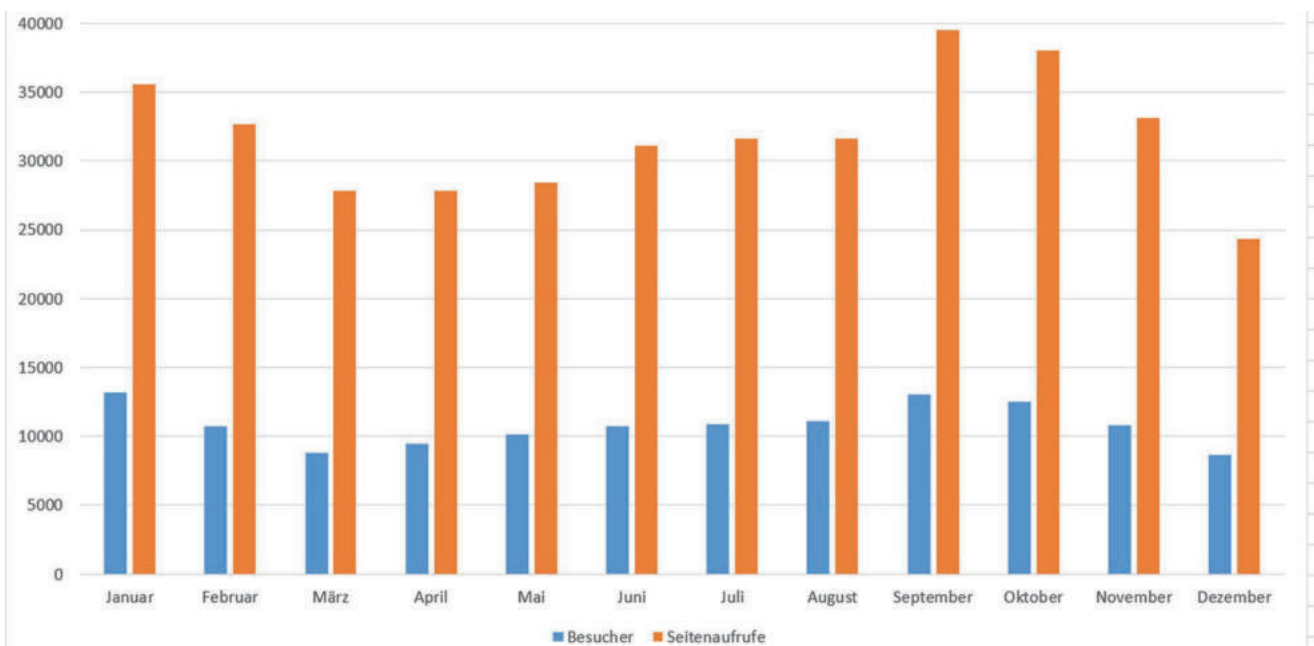

sportstätten
RECHNER

NUTZUNGSDATEN 2022

DATEN & FAKTEN 2022

- sportstaettenrechner.de ist **online seit August 2016**
- Durchschnittliche Besucher / Monat: **14.522 (+9%** im Vgl. zu 2021)
- Durchschnittliche Seitenaufrufe / Monat: **37.022 (+5%** im Vgl. zu 2021)
- Durchschnittliche weitergeleitete Anfragen an Premium Kunden / Monat: **228**
- Meistgenutzte Kostenrechner im Jahr 2022: **Neubau/Sanierung Kunstrasenplatz (731), Flutlichtanlagen (552)**

BESUCHER & SEITENAUF R U F E 2022

ÜBERSICHT KOSTENRECHNER (Datenerhebung: 01.01.2022 - 31.12.2022)

KOSTENRECHNER KUNSTRASEN

- Der Kostenrechner Kunstrasen wurde von **732 Vereinen, Kommunen und Planern** genutzt
- Insgesamt konnten wir **317 Anfragen an unsere Premium Partner** weiterleiten