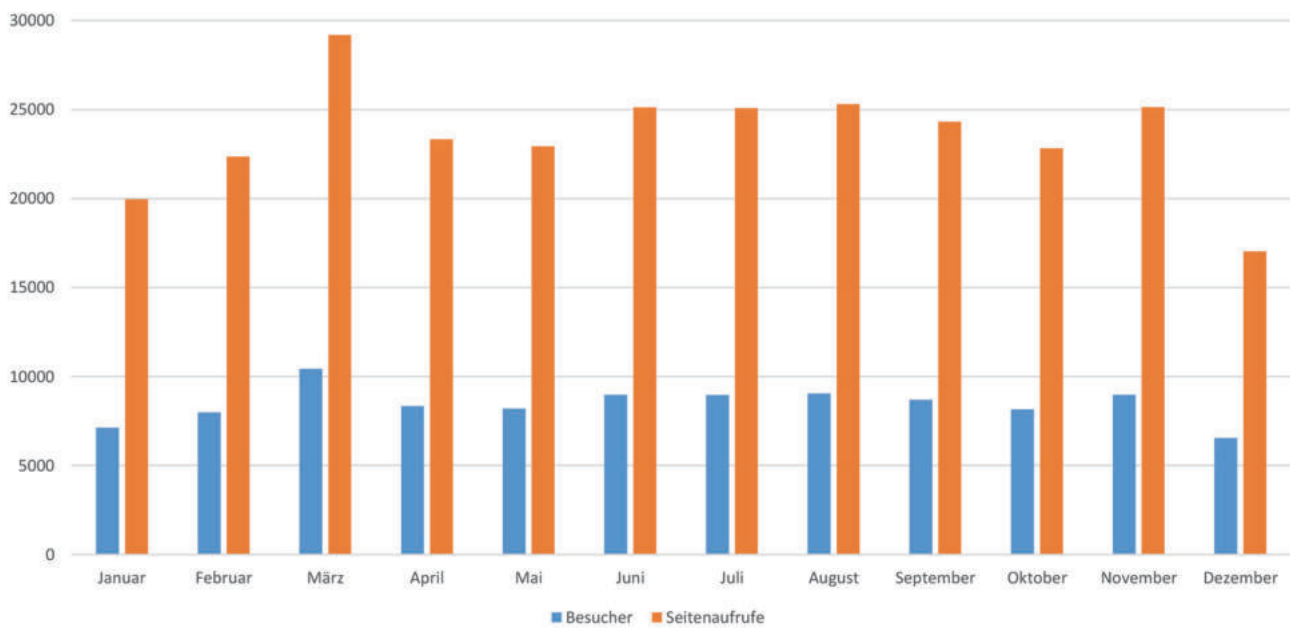

DATEN & FAKTEN 2023

- sportstaettenrechner.de ist **online seit August 2016**
- Durchschnittliche Besucher / Monat: **18.372**
- Durchschnittliche Seitenaufrufe / Monat: **43.477**
- Durchschnittliche weitergeleitete Anfragen an Premium Kunden / Monat: **256**
- Meistgenutzte Kostenrechner im Jahr 2023: **Neubau/Sanierung Kunstrasenplatz (780), Flutlichtanlagen (542)**

BESUCHER & SEITENAUFGRUFE 2023